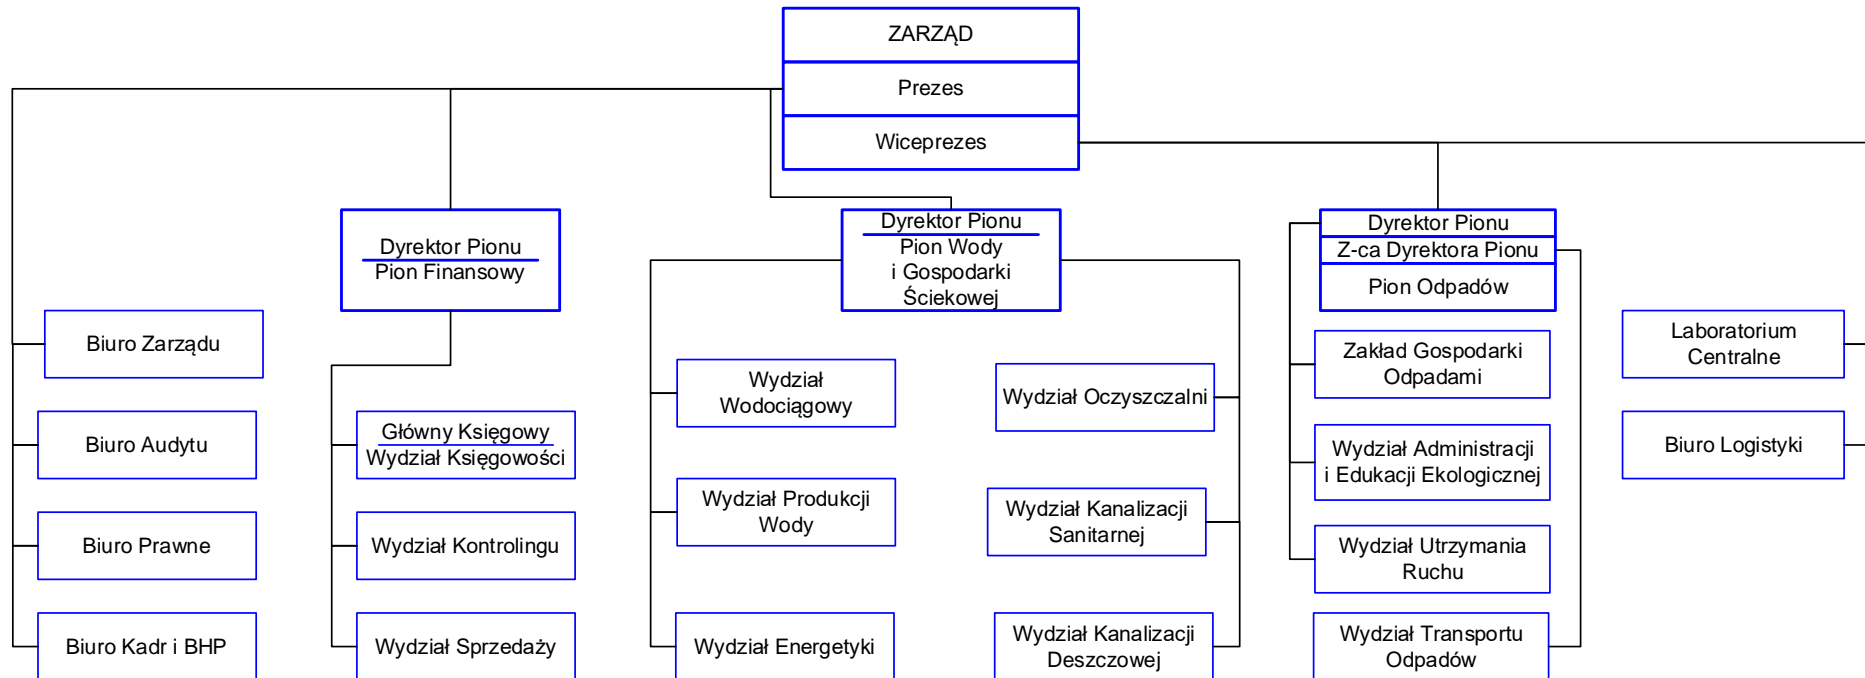

SCHEMAT ORGANIZACYJNY MWiO SP. Z O.O. W GRUDZIĄDZU WG STANU NA DZIEŃ 01.03.2025r.

Na oryginale właściwe podpisy